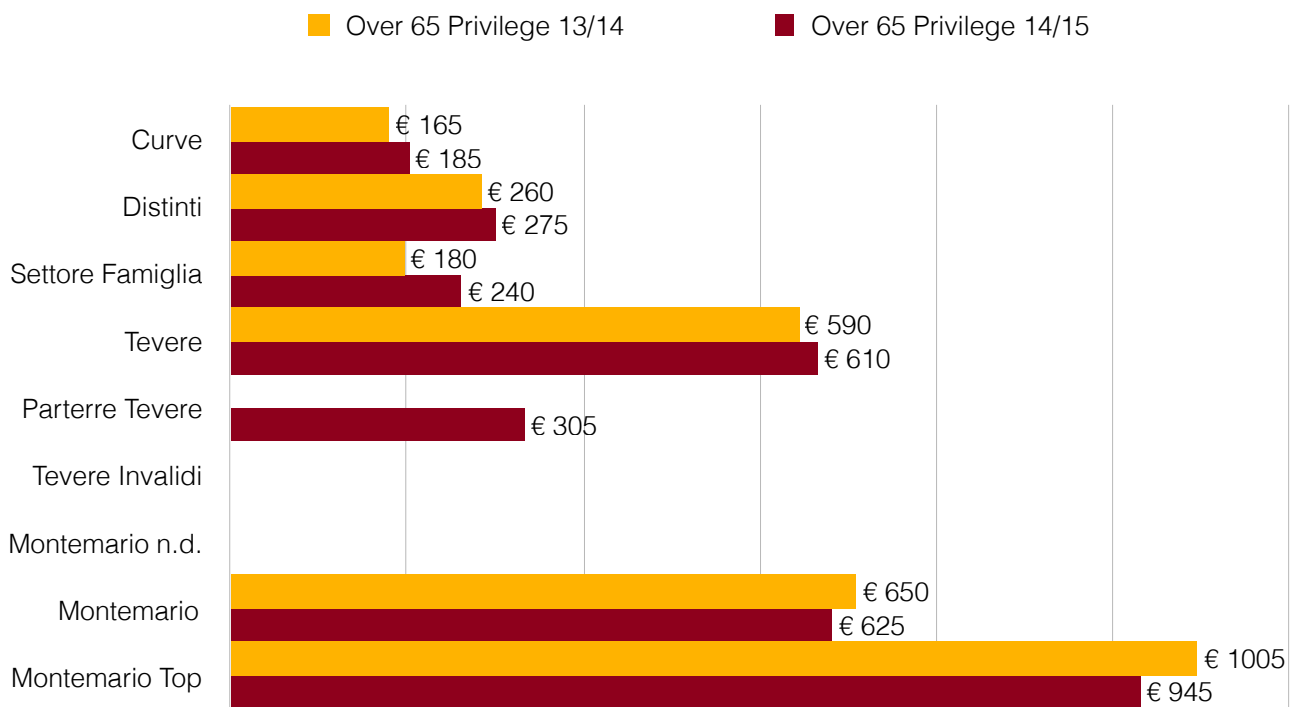

Abbonamenti AS Roma

Variazione prezzi tra le
stagioni 2013/2014 e
2014/2015

Indice

Prelazione

Intero -	2
Under 14 -	3
Over 65 -	4
Donna -	5
Scuole calcio & Campus -	6
Vitalizio -	7

Vendita libera

Intero -	8
Under 14 -	9
Over 65 -	10
Donna -	11
Scuole calcio & Campus -	12
Vitalizio -	13

Vendita libera (seconda fase)

Intero -	14
Under 14 -	15
Over 65 -	16
Donna -	17
Scuole calcio & Campus -	18
Vitalizio -	19

Prelazione - Intero

Prelazione - Under 14

Prelazione - Over 65

Prelazione - Donna

Prelazione - Scuole calcio & Campus

Prelazione - Vitalizio

Vendita libera - Intero

Vendita libera - Under 14

Vendita libera - Over 65

Vendita libera - Donna

Vendita libera - Scuole calcio & Campus

Vendita libera - Vitalizio

Vendita libera (seconda fase) - Intero