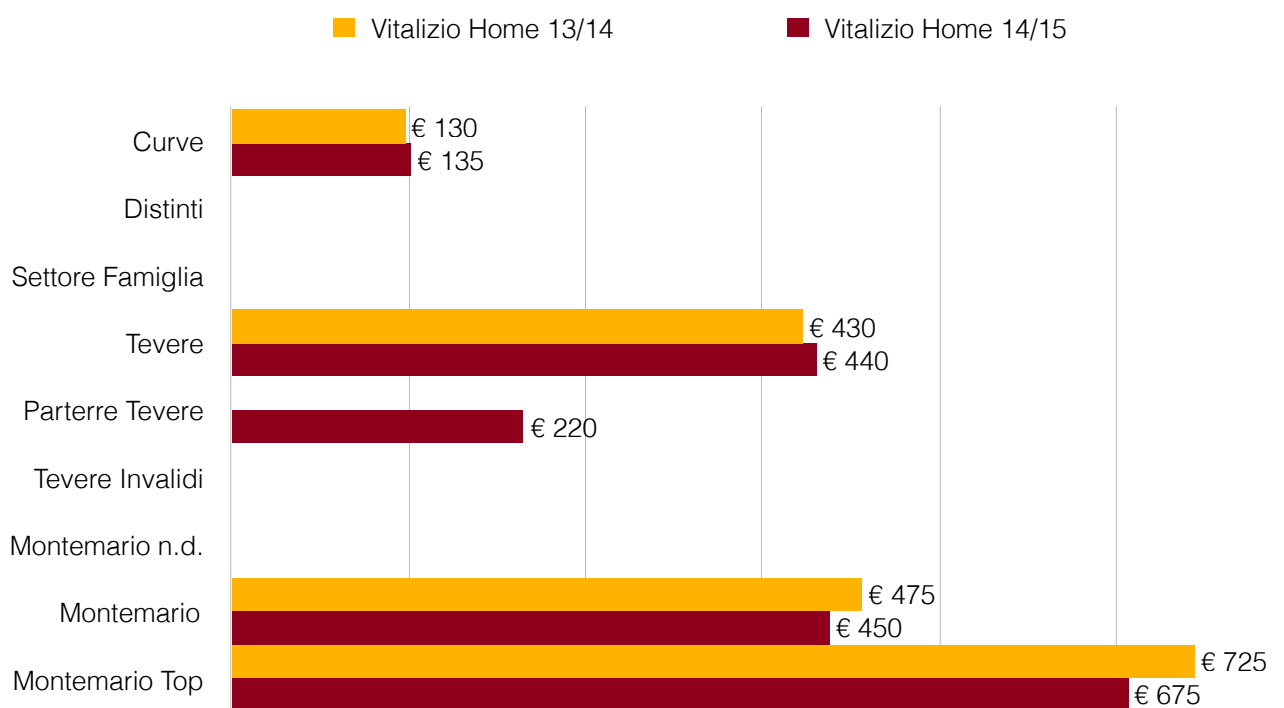

Abbonamenti AS Roma

Variazione prezzi tra le
stagioni 2013/2014 e
2014/2015

Indice

Prelazione

Intero -	2
Under 14 -	3
Over 65 -	4
Donna -	5
Scuole calcio & Campus -	6
Vitalizio -	7

Vendita libera

Intero -	8
Under 14 -	9
Over 65 -	10
Donna -	11
Scuole calcio & Campus -	12
Vitalizio -	13

Vendita libera (seconda fase)

Intero -	14
Under 14 -	15
Over 65 -	16
Donna -	17
Scuole calcio & Campus -	18
Vitalizio -	19

Prelazione - Intero

Prelazione - Under 14

Prelazione - Over 65

Prelazione - Donna

Prelazione - Scuole calcio & Campus

Prelazione - Vitalizio

Vendita libera - Intero

Vendita libera - Under 14

Vendita libera - Over 65

Vendita libera - Donna

Vendita libera - Scuole calcio & Campus

Vendita libera - Vitalizio

Vendita libera (seconda fase) - Intero