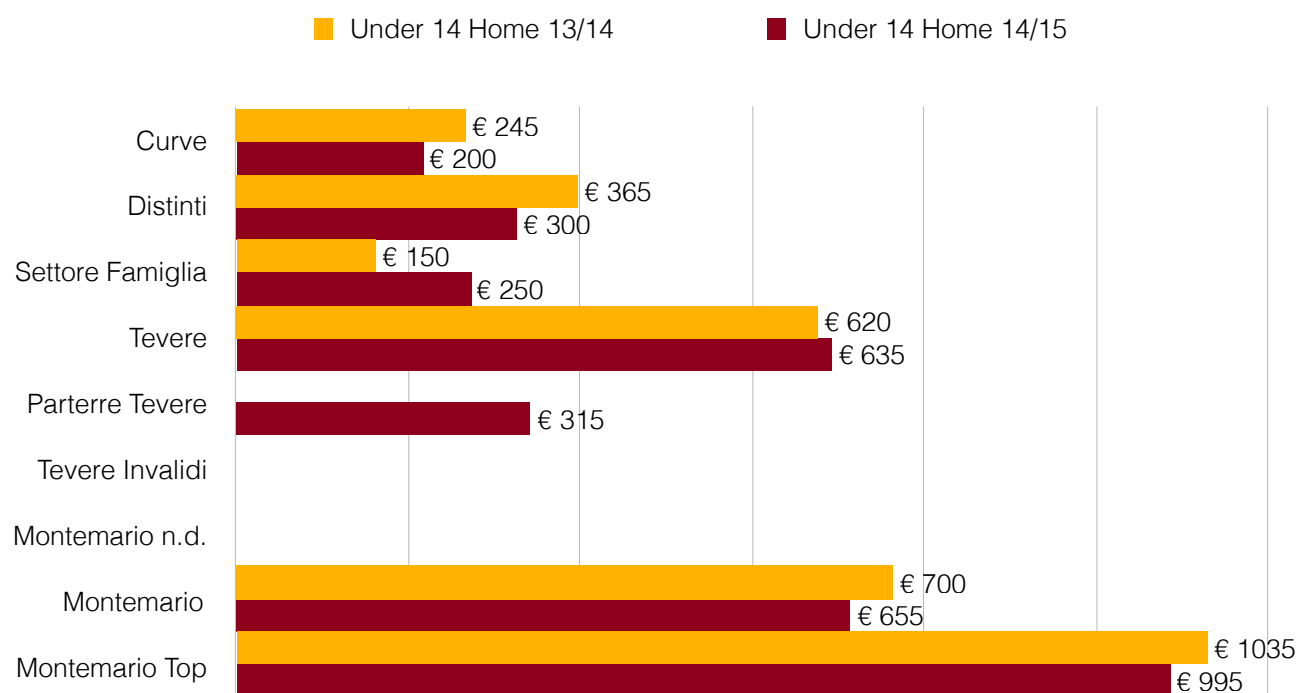

Abbonamenti AS Roma

Variazione prezzi tra le
stagioni 2013/2014 e
2014/2015

Indice

Prelazione

Intero -	2
Under 14 -	3
Over 65 -	4
Donna -	5
Scuole calcio & Campus -	6
Vitalizio -	7

Vendita libera

Intero -	8
Under 14 -	9
Over 65 -	10
Donna -	11
Scuole calcio & Campus -	12
Vitalizio -	13

Vendita libera (seconda fase)

Intero -	14
Under 14 -	15
Over 65 -	16
Donna -	17
Scuole calcio & Campus -	18
Vitalizio -	19

Prelazione - Intero

Prelazione - Under 14

Prelazione - Over 65

Prelazione - Donna

Prelazione - Scuole calcio & Campus

Prelazione - Vitalizio

Vendita libera - Intero

Vendita libera - Under 14

Vendita libera - Over 65

Vendita libera - Donna

Vendita libera - Scuole calcio & Campus

Vendita libera - Vitalizio

Vendita libera (seconda fase) - Intero