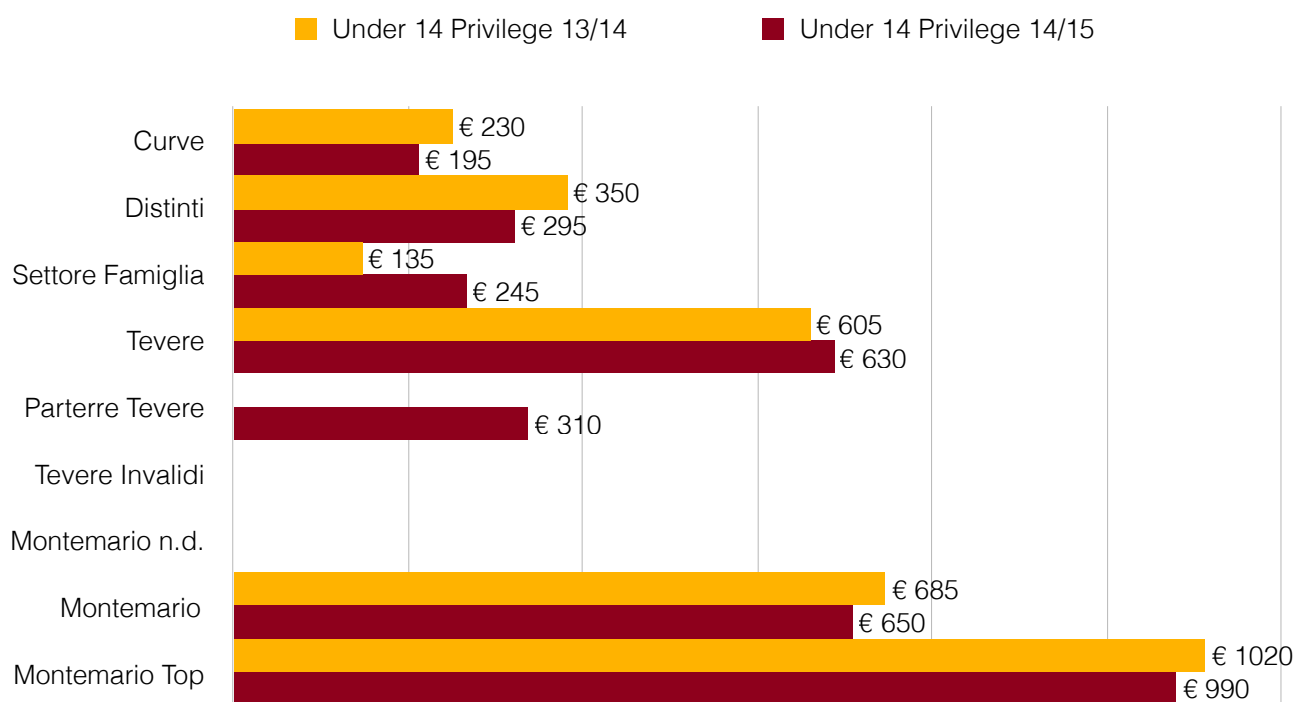

Abbonamenti AS Roma

Variazione prezzi tra le
stagioni 2013/2014 e
2014/2015

Indice

Prelazione

Intero -	2
Under 14 -	3
Over 65 -	4
Donna -	5
Scuole calcio & Campus -	6
Vitalizio -	7

Vendita libera

Intero -	8
Under 14 -	9
Over 65 -	10
Donna -	11
Scuole calcio & Campus -	12
Vitalizio -	13

Vendita libera (seconda fase)

Intero -	14
Under 14 -	15
Over 65 -	16
Donna -	17
Scuole calcio & Campus -	18
Vitalizio -	19

Prelazione - Intero

Prelazione - Under 14

Prelazione - Over 65

Prelazione - Donna

Prelazione - Scuole calcio & Campus

Prelazione - Vitalizio

Vendita libera - Intero

Vendita libera - Under 14

Vendita libera - Over 65

Vendita libera - Donna

Vendita libera - Scuole calcio & Campus

Vendita libera - Vitalizio

Vendita libera (seconda fase) - Intero