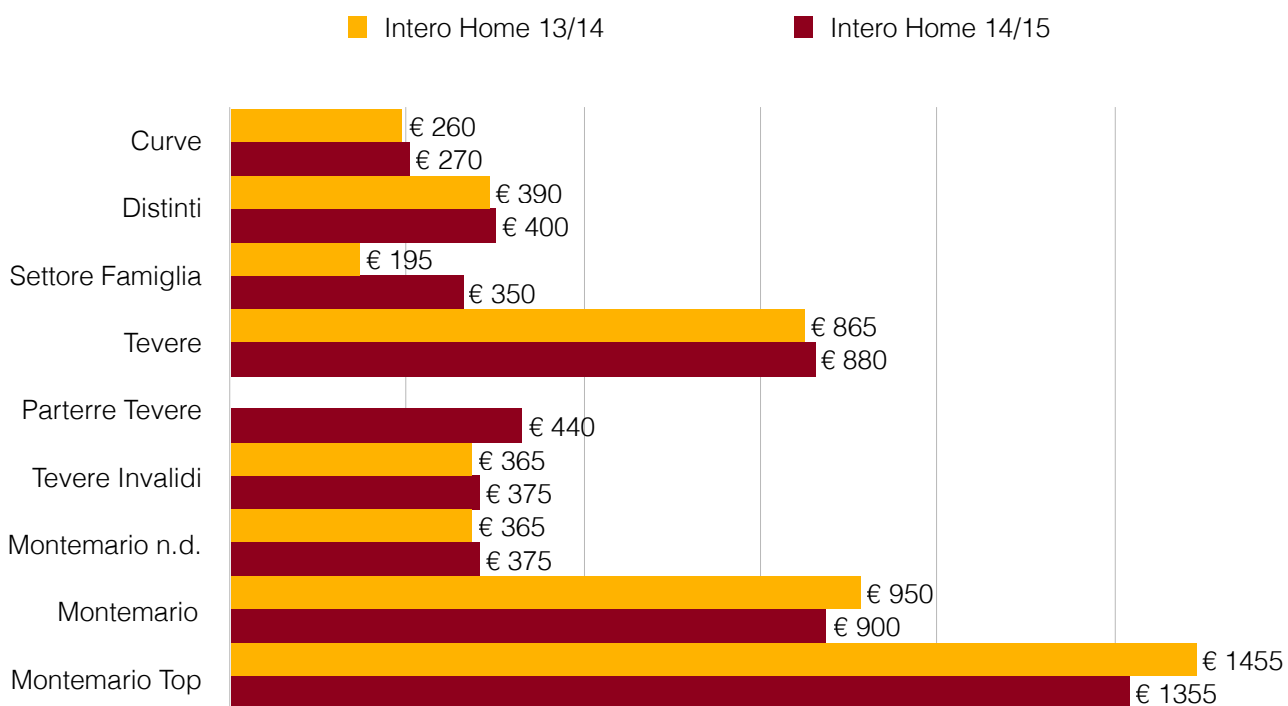

Abbonamenti AS Roma

Variazione prezzi tra le
stagioni 2013/2014 e
2014/2015

Indice

Prelazione

Intero -	2
Under 14 -	3
Over 65 -	4
Donna -	5
Scuole calcio & Campus -	6
Vitalizio -	7

Vendita libera

Intero -	8
Under 14 -	9
Over 65 -	10
Donna -	11
Scuole calcio & Campus -	12
Vitalizio -	13

Vendita libera (seconda fase)

Intero -	14
Under 14 -	15
Over 65 -	16
Donna -	17
Scuole calcio & Campus -	18
Vitalizio -	19

Prelazione - Intero

Prelazione - Under 14

Prelazione - Over 65

Prelazione - Donna

Prelazione - Scuole calcio & Campus