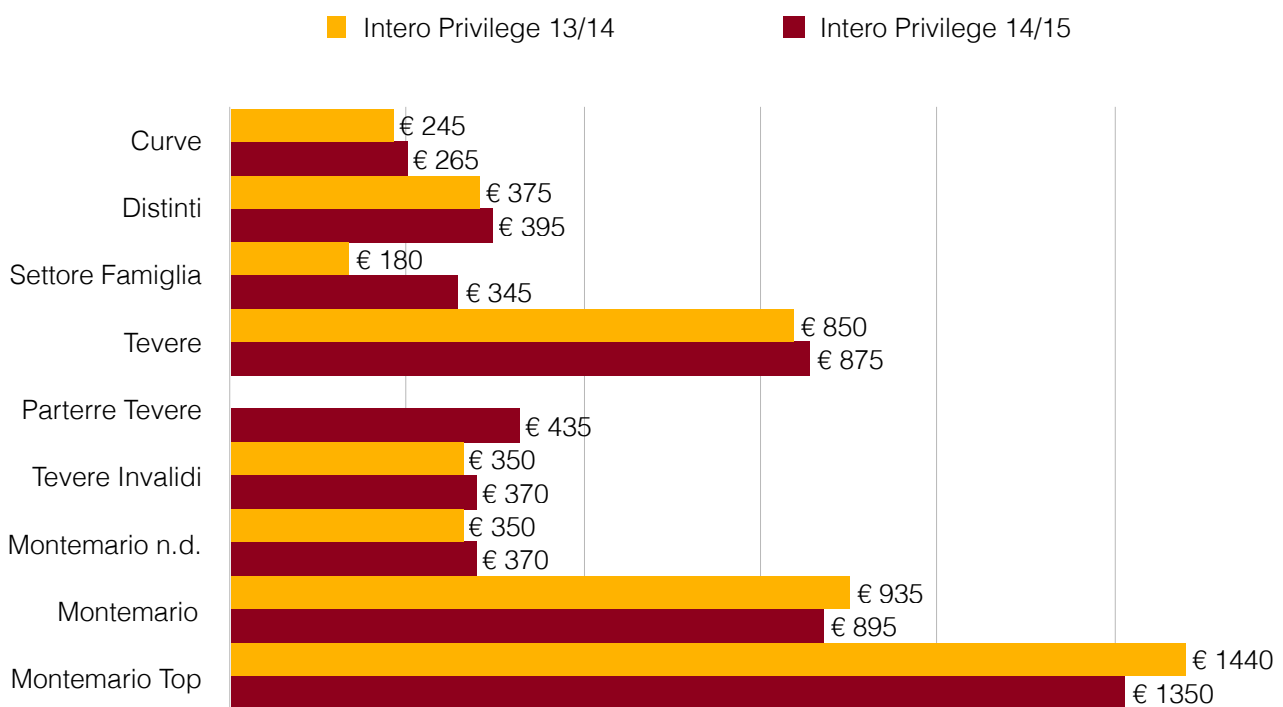

Abbonamenti AS Roma

Variazione prezzi tra le
stagioni 2013/2014 e
2014/2015

Indice

Prelazione

Intero -	2
Under 14 -	3
Over 65 -	4
Donna -	5
Scuole calcio & Campus -	6
Vitalizio -	7

Vendita libera

Intero -	8
Under 14 -	9
Over 65 -	10
Donna -	11
Scuole calcio & Campus -	12
Vitalizio -	13

Vendita libera (seconda fase)

Intero -	14
Under 14 -	15
Over 65 -	16
Donna -	17
Scuole calcio & Campus -	18
Vitalizio -	19

Prelazione - Intero

Prelazione - Under 14

Prelazione - Over 65

Prelazione - Donna

Prelazione - Scuole calcio & Campus