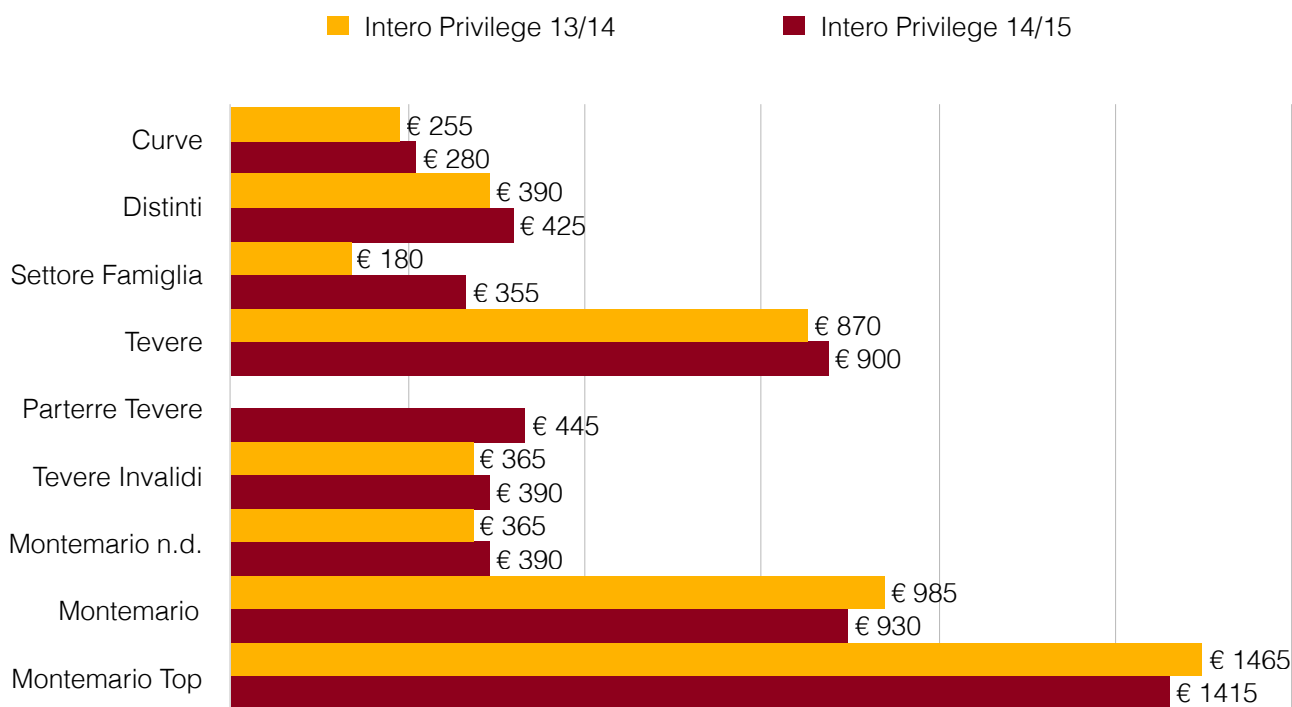

Abbonamenti AS Roma

Variazione prezzi tra le
stagioni 2013/2014 e
2014/2015

Indice

Prelazione

Intero -	2
Under 14 -	3
Over 65 -	4
Donna -	5
Scuole calcio & Campus -	6
Vitalizio -	7

Vendita libera

Intero -	8
Under 14 -	9
Over 65 -	10
Donna -	11
Scuole calcio & Campus -	12
Vitalizio -	13

Vendita libera (seconda fase)

Intero -	14
Under 14 -	15
Over 65 -	16
Donna -	17
Scuole calcio & Campus -	18
Vitalizio -	19

Prelazione - Intero

Prelazione - Under 14

Prelazione - Over 65

Prelazione - Donna

Prelazione - Scuole calcio & Campus

Prelazione - Vitalizio

Vendita libera - Intero

Vendita libera - Under 14

Vendita libera - Over 65

Vendita libera - Donna

Vendita libera - Scuole calcio & Campus

Vendita libera - Vitalizio

Vendita libera (seconda fase) - Intero