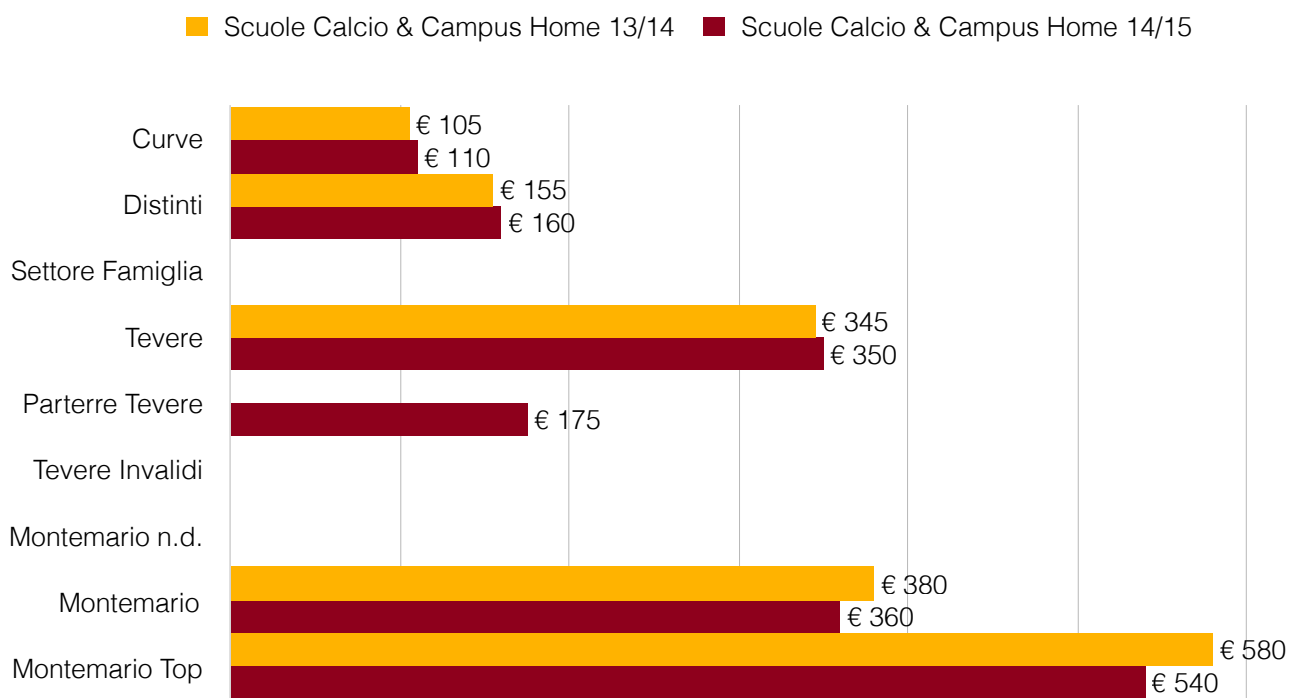

Abbonamenti AS Roma

Variazione prezzi tra le
stagioni 2013/2014 e
2014/2015

Indice

Prelazione

Intero -	2
Under 14 -	3
Over 65 -	4
Donna -	5
Scuole calcio & Campus -	6
Vitalizio -	7

Vendita libera

Intero -	8
Under 14 -	9
Over 65 -	10
Donna -	11
Scuole calcio & Campus -	12
Vitalizio -	13

Vendita libera (seconda fase)

Intero -	14
Under 14 -	15
Over 65 -	16
Donna -	17
Scuole calcio & Campus -	18
Vitalizio -	19

Prelazione - Intero

Prelazione - Under 14

Prelazione - Over 65

Prelazione - Donna

Prelazione - Scuole calcio & Campus

Prelazione - Vitalizio

Vendita libera - Intero

Vendita libera - Under 14

Vendita libera - Over 65

Vendita libera - Donna

Vendita libera - Scuole calcio & Campus

Vendita libera - Vitalizio

Vendita libera (seconda fase) - Intero