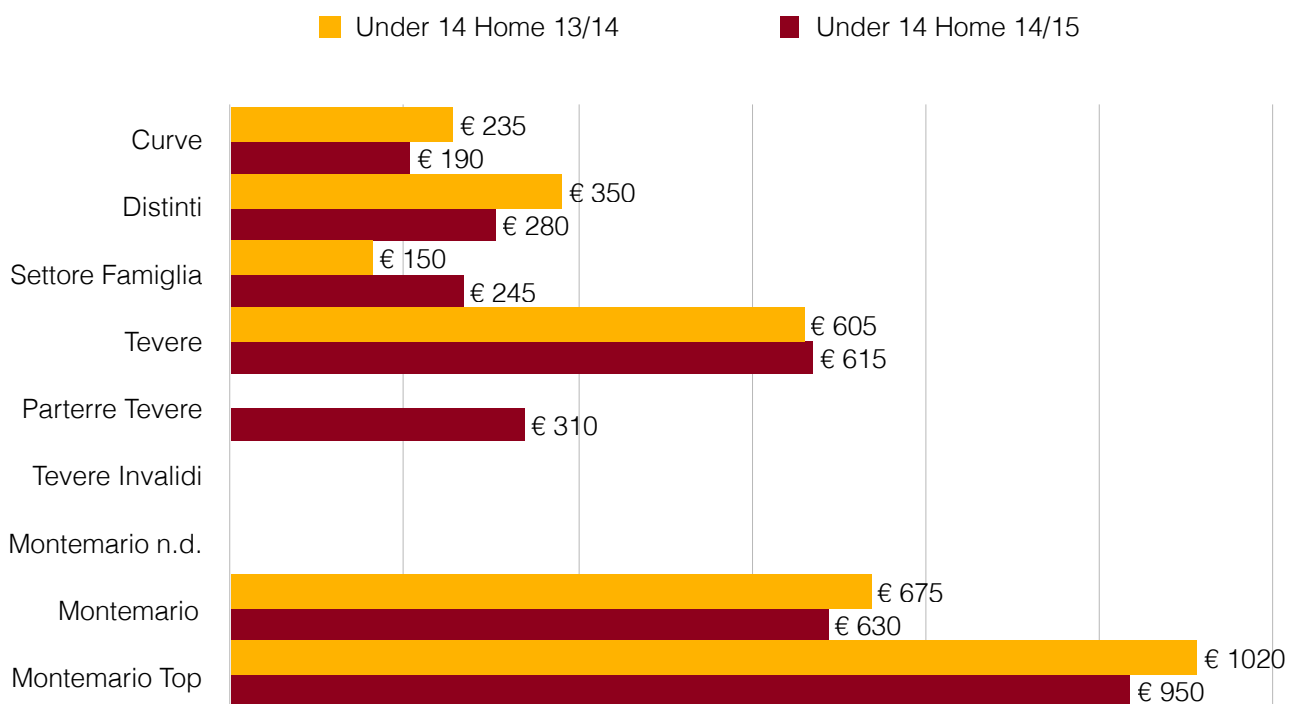

Abbonamenti AS Roma

Variazione prezzi tra le
stagioni 2013/2014 e
2014/2015

Indice

Prelazione

Intero -	2
Under 14 -	3
Over 65 -	4
Donna -	5
Scuole calcio & Campus -	6
Vitalizio -	7

Vendita libera

Intero -	8
Under 14 -	9
Over 65 -	10
Donna -	11
Scuole calcio & Campus -	12
Vitalizio -	13

Vendita libera (seconda fase)

Intero -	14
Under 14 -	15
Over 65 -	16
Donna -	17
Scuole calcio & Campus -	18
Vitalizio -	19

Prelazione - Intero

Prelazione - Under 14

Prelazione - Over 65

Prelazione - Donna

Prelazione - Scuole calcio & Campus