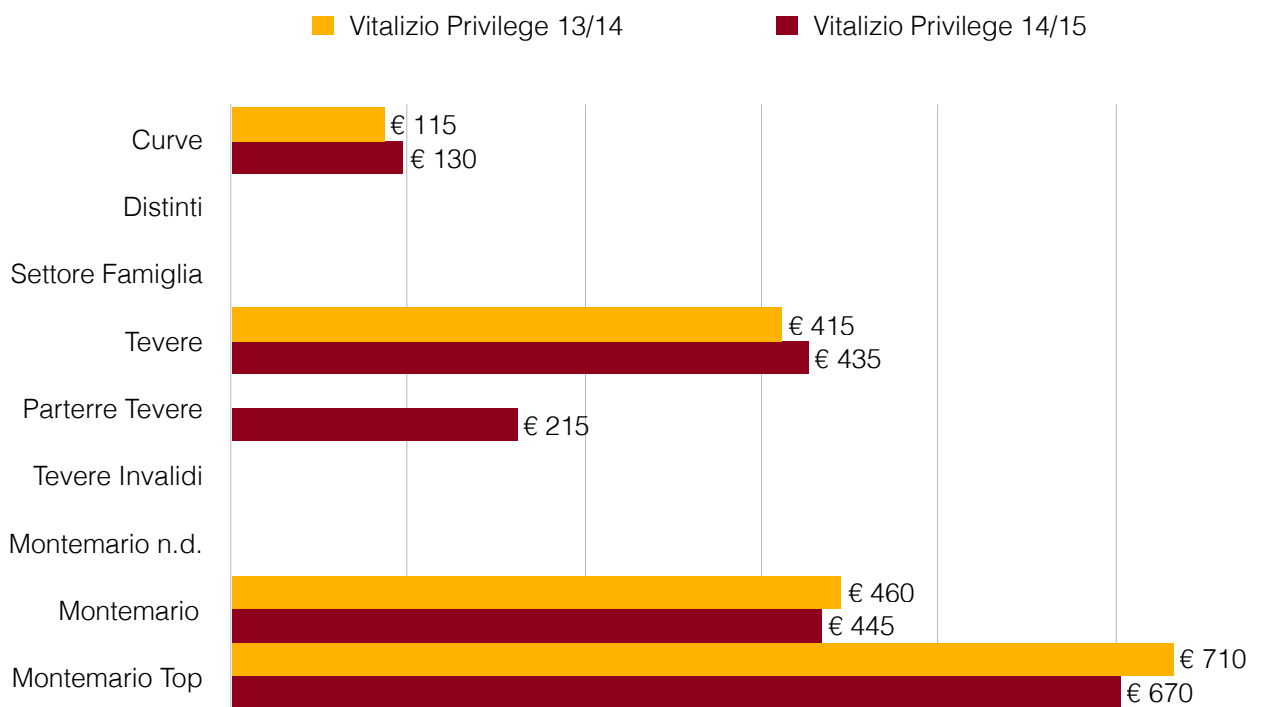

Abbonamenti AS Roma

Variazione prezzi tra le
stagioni 2013/2014 e
2014/2015

Indice

Prelazione

Intero -	2
Under 14 -	3
Over 65 -	4
Donna -	5
Scuole calcio & Campus -	6
Vitalizio -	7

Vendita libera

Intero -	8
Under 14 -	9
Over 65 -	10
Donna -	11
Scuole calcio & Campus -	12
Vitalizio -	13

Vendita libera (seconda fase)

Intero -	14
Under 14 -	15
Over 65 -	16
Donna -	17
Scuole calcio & Campus -	18
Vitalizio -	19

Prelazione - Intero

Prelazione - Under 14

Prelazione - Over 65

Prelazione - Donna

Prelazione - Scuole calcio & Campus

Prelazione - Vitalizio

Vendita libera - Intero

Vendita libera - Under 14

Vendita libera - Over 65

Vendita libera - Donna

Vendita libera - Scuole calcio & Campus

Vendita libera - Vitalizio

Vendita libera (seconda fase) - Intero