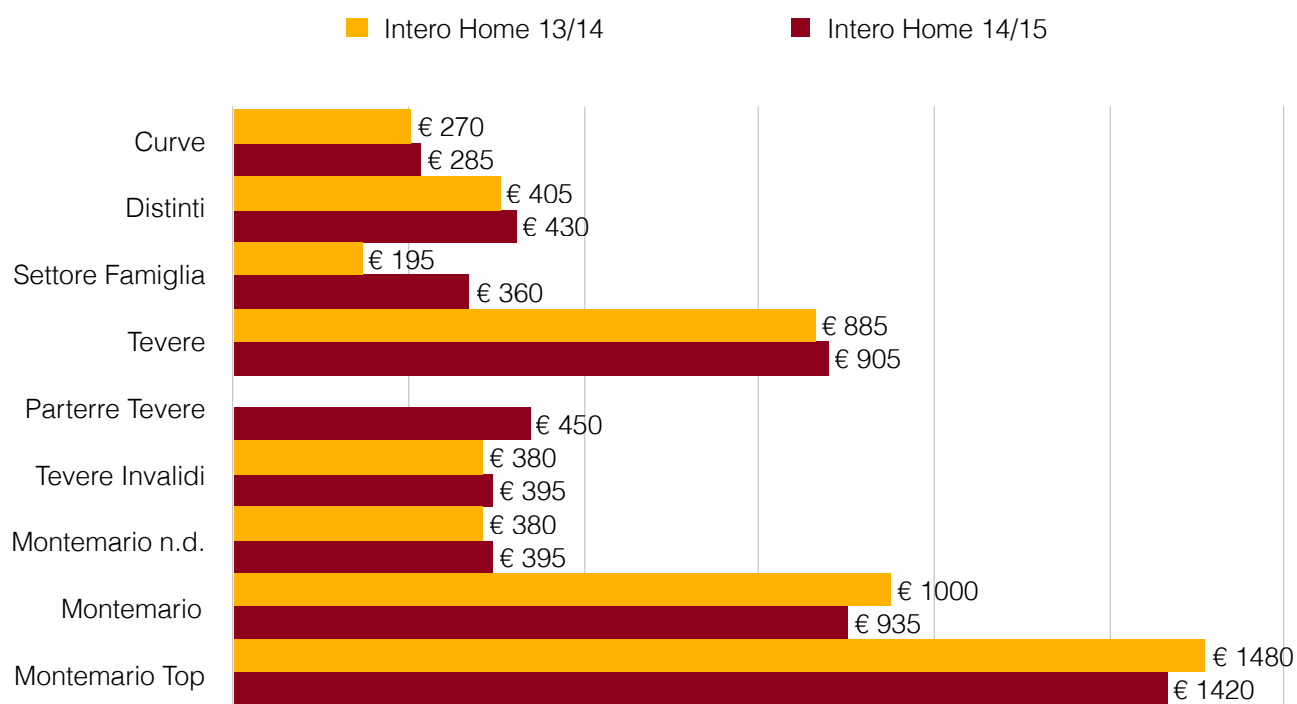

Abbonamenti AS Roma

Variazione prezzi tra le
stagioni 2013/2014 e
2014/2015

Indice

Prelazione

Intero -	2
Under 14 -	3
Over 65 -	4
Donna -	5
Scuole calcio & Campus -	6
Vitalizio -	7

Vendita libera

Intero -	8
Under 14 -	9
Over 65 -	10
Donna -	11
Scuole calcio & Campus -	12
Vitalizio -	13

Vendita libera (seconda fase)

Intero -	14
Under 14 -	15
Over 65 -	16
Donna -	17
Scuole calcio & Campus -	18
Vitalizio -	19

Prelazione - Intero

Prelazione - Under 14

Prelazione - Over 65

Prelazione - Donna

Prelazione - Scuole calcio & Campus

Prelazione - Vitalizio

Vendita libera - Intero

Vendita libera - Under 14

Vendita libera - Over 65

Vendita libera - Donna

Vendita libera - Scuole calcio & Campus

Vendita libera - Vitalizio

Vendita libera (seconda fase) - Intero