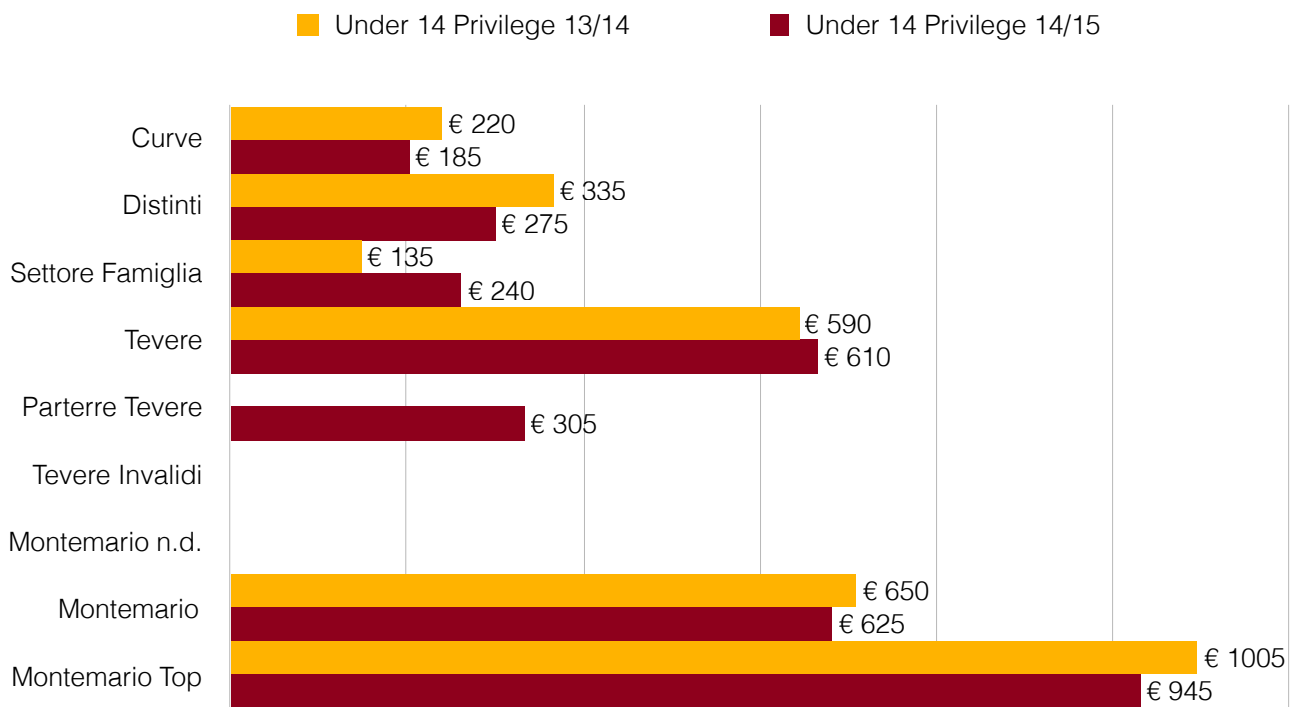

Abbonamenti AS Roma

Variazione prezzi tra le
stagioni 2013/2014 e
2014/2015

Indice

Prelazione

Intero -	2
Under 14 -	3
Over 65 -	4
Donna -	5
Scuole calcio & Campus -	6
Vitalizio -	7

Vendita libera

Intero -	8
Under 14 -	9
Over 65 -	10
Donna -	11
Scuole calcio & Campus -	12
Vitalizio -	13

Vendita libera (seconda fase)

Intero -	14
Under 14 -	15
Over 65 -	16
Donna -	17
Scuole calcio & Campus -	18
Vitalizio -	19

Prelazione - Intero

Prelazione - Under 14

Prelazione - Over 65

Prelazione - Donna

Prelazione - Scuole calcio & Campus

Prelazione - Vitalizio

Vendita libera - Intero

Vendita libera - Under 14

Vendita libera - Over 65

Vendita libera - Donna

Vendita libera - Scuole calcio & Campus

Vendita libera - Vitalizio

Vendita libera (seconda fase) - Intero