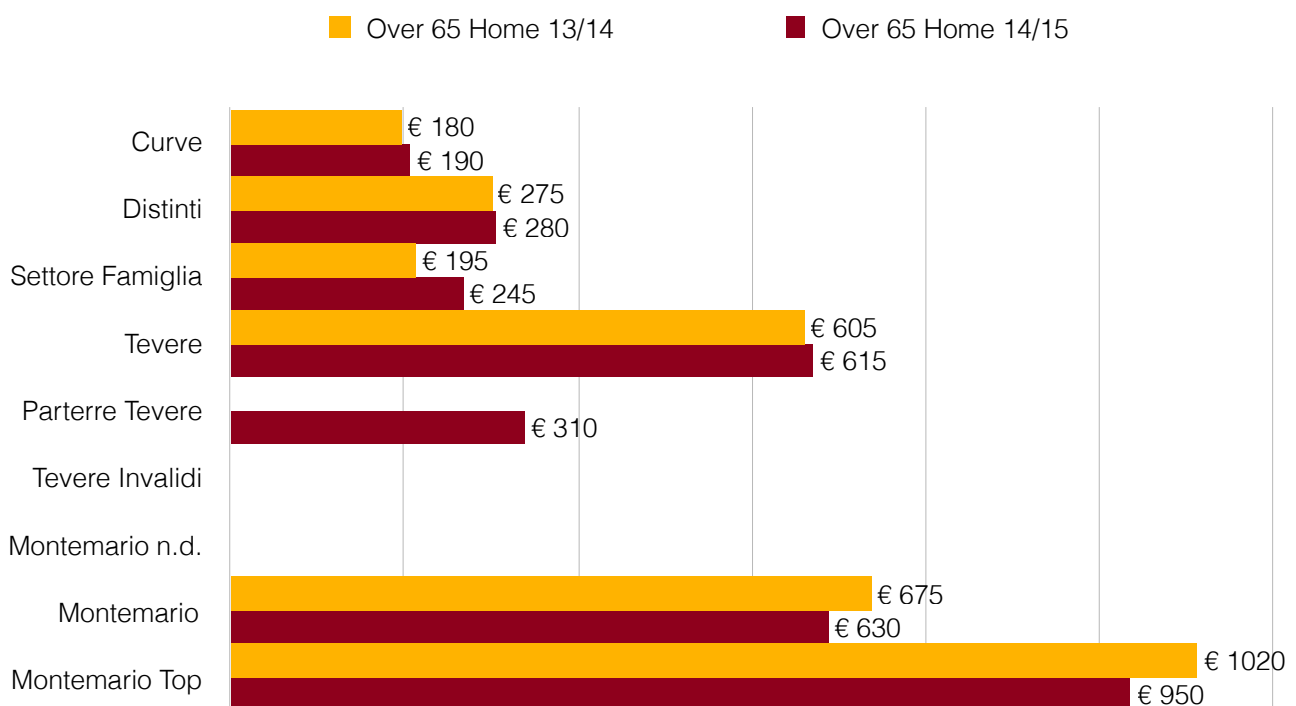

Abbonamenti AS Roma

Variazione prezzi tra le
stagioni 2013/2014 e
2014/2015

Indice

Prelazione

Intero -	2
Under 14 -	3
Over 65 -	4
Donna -	5
Scuole calcio & Campus -	6
Vitalizio -	7

Vendita libera

Intero -	8
Under 14 -	9
Over 65 -	10
Donna -	11
Scuole calcio & Campus -	12
Vitalizio -	13

Vendita libera (seconda fase)

Intero -	14
Under 14 -	15
Over 65 -	16
Donna -	17
Scuole calcio & Campus -	18
Vitalizio -	19

Prelazione - Intero

Prelazione - Under 14

Prelazione - Over 65

Prelazione - Donna

Prelazione - Scuole calcio & Campus

Prelazione - Vitalizio

Vendita libera - Intero

Vendita libera - Under 14

Vendita libera - Over 65

Vendita libera - Donna

Vendita libera - Scuole calcio & Campus

Vendita libera - Vitalizio

Vendita libera (seconda fase) - Intero