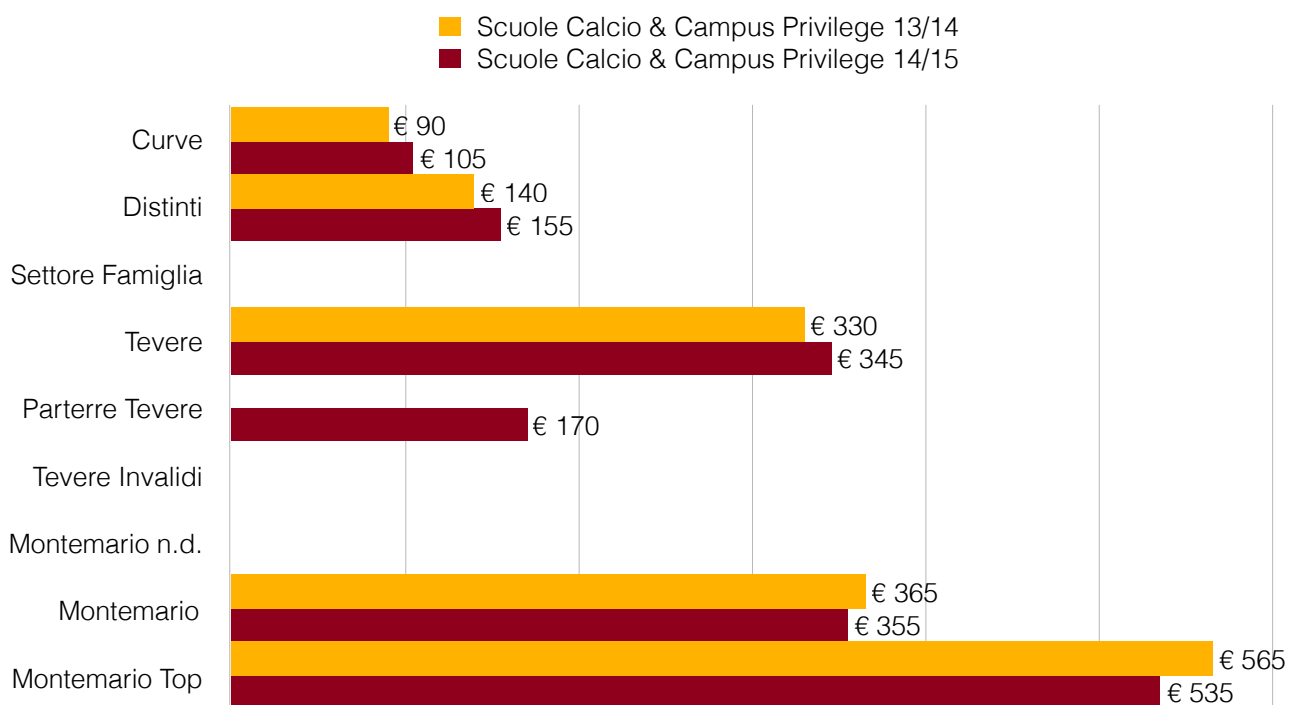

Abbonamenti AS Roma

Variazione prezzi tra le
stagioni 2013/2014 e
2014/2015

Indice

Prelazione

Intero -	2
Under 14 -	3
Over 65 -	4
Donna -	5
Scuole calcio & Campus -	6
Vitalizio -	7

Vendita libera

Intero -	8
Under 14 -	9
Over 65 -	10
Donna -	11
Scuole calcio & Campus -	12
Vitalizio -	13

Vendita libera (seconda fase)

Intero -	14
Under 14 -	15
Over 65 -	16
Donna -	17
Scuole calcio & Campus -	18
Vitalizio -	19

Prelazione - Intero

Prelazione - Under 14

Prelazione - Over 65

Prelazione - Donna

Prelazione - Scuole calcio & Campus

Prelazione - Vitalizio

Vendita libera - Intero

Vendita libera - Under 14

Vendita libera - Over 65

Vendita libera - Donna

Vendita libera - Scuole calcio & Campus

Vendita libera - Vitalizio

Vendita libera (seconda fase) - Intero